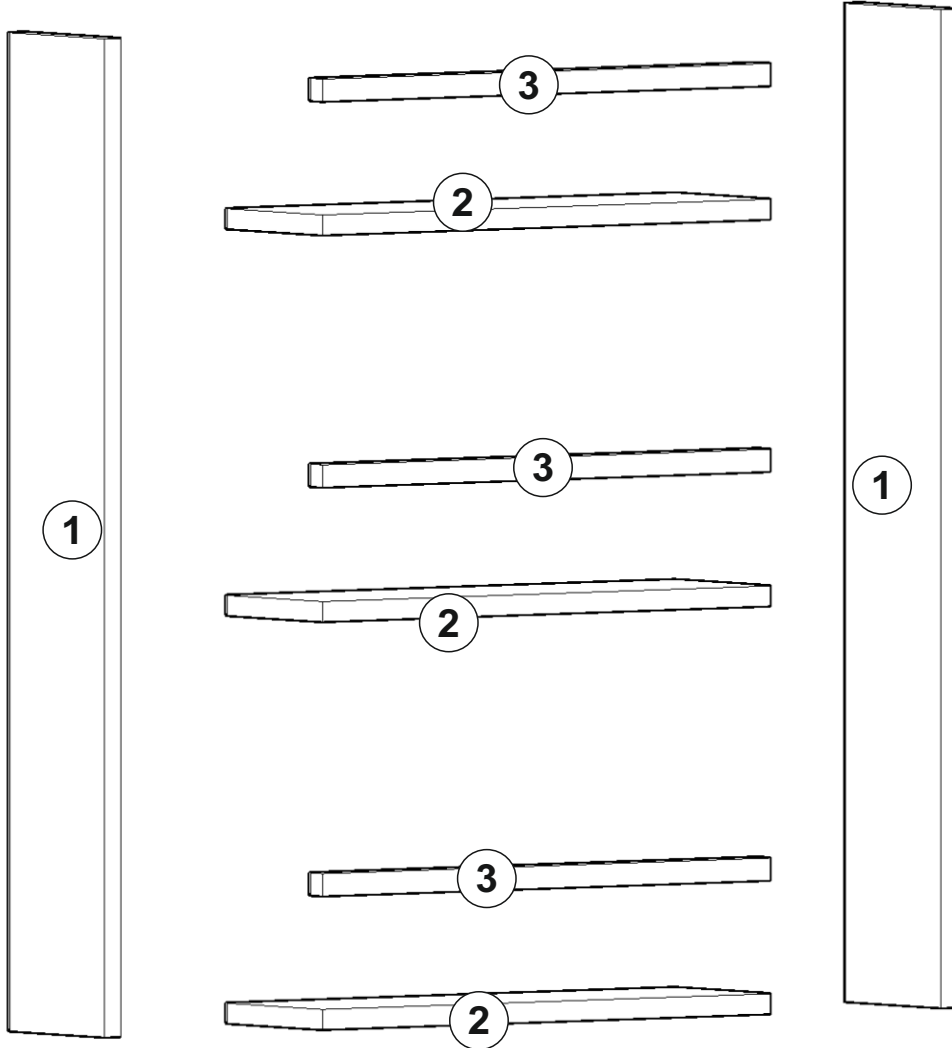

# AKSESUAR LİSTESİ / ACCESSORY LIST

<b>A32</b> 4X50  24x	<b>A15</b> -L-  3x	<b>A16</b> Ø8  3x	<b>A10</b> 3X18  3x	<b>A33</b> 5x70  3x
<b>D32</b> tapa  27x				

## PARÇA TANILAMA / GENERAL VIEW